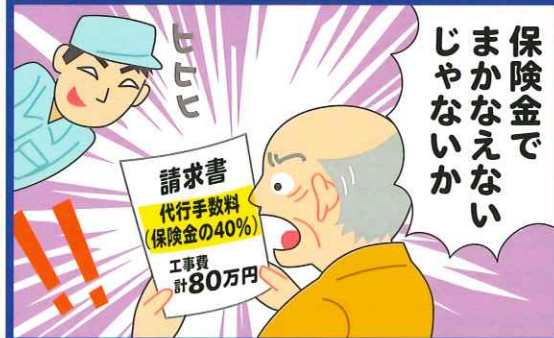

こんな手口に気を付けて!!

水回り修理サービスのトラブル

- マグネットやネット広告の料金をうのみにせず、事前に確認しましょう。
- 複数の業者から見積もりをとり、作業内容や料金等を十分検討しましょう。
- 急がされても、納得できない場合はきっぱり断りましょう。
- 日頃から水道の元栓や止水栓の場所や締め方を確認しておきましょう。

保険金での住宅修理のトラブル

- 「自己負担なく住宅修理ができる」と勧誘されても、すぐに契約してはいけません。
- 保険金を使えるかどうか損害保険会社に相談するようにしましょう。
- 業者に言われるまま、うその理由で保険金請求することは絶対やめましょう。
- うその保険金請求は、あなたも保険金詐欺に該当するおそれがあります。

点検商法のトラブル

- 事前の連絡もなしに不意に訪れ「点検する」「無料で」という業者には警戒し、簡単に家に入れないようにしましょう。
- 「特別に今だけ値引きする」など言葉巧みに契約をせかすのが悪質業者の手口です。
- 複数の業者から見積もりを取った上で自分が納得できる業者に依頼しましょう。

「188」って何のこと?

アナウンスに従って、自宅の郵便番号を入力すると最寄りの消費生活相談窓口につながる全国共通の電話番号です。